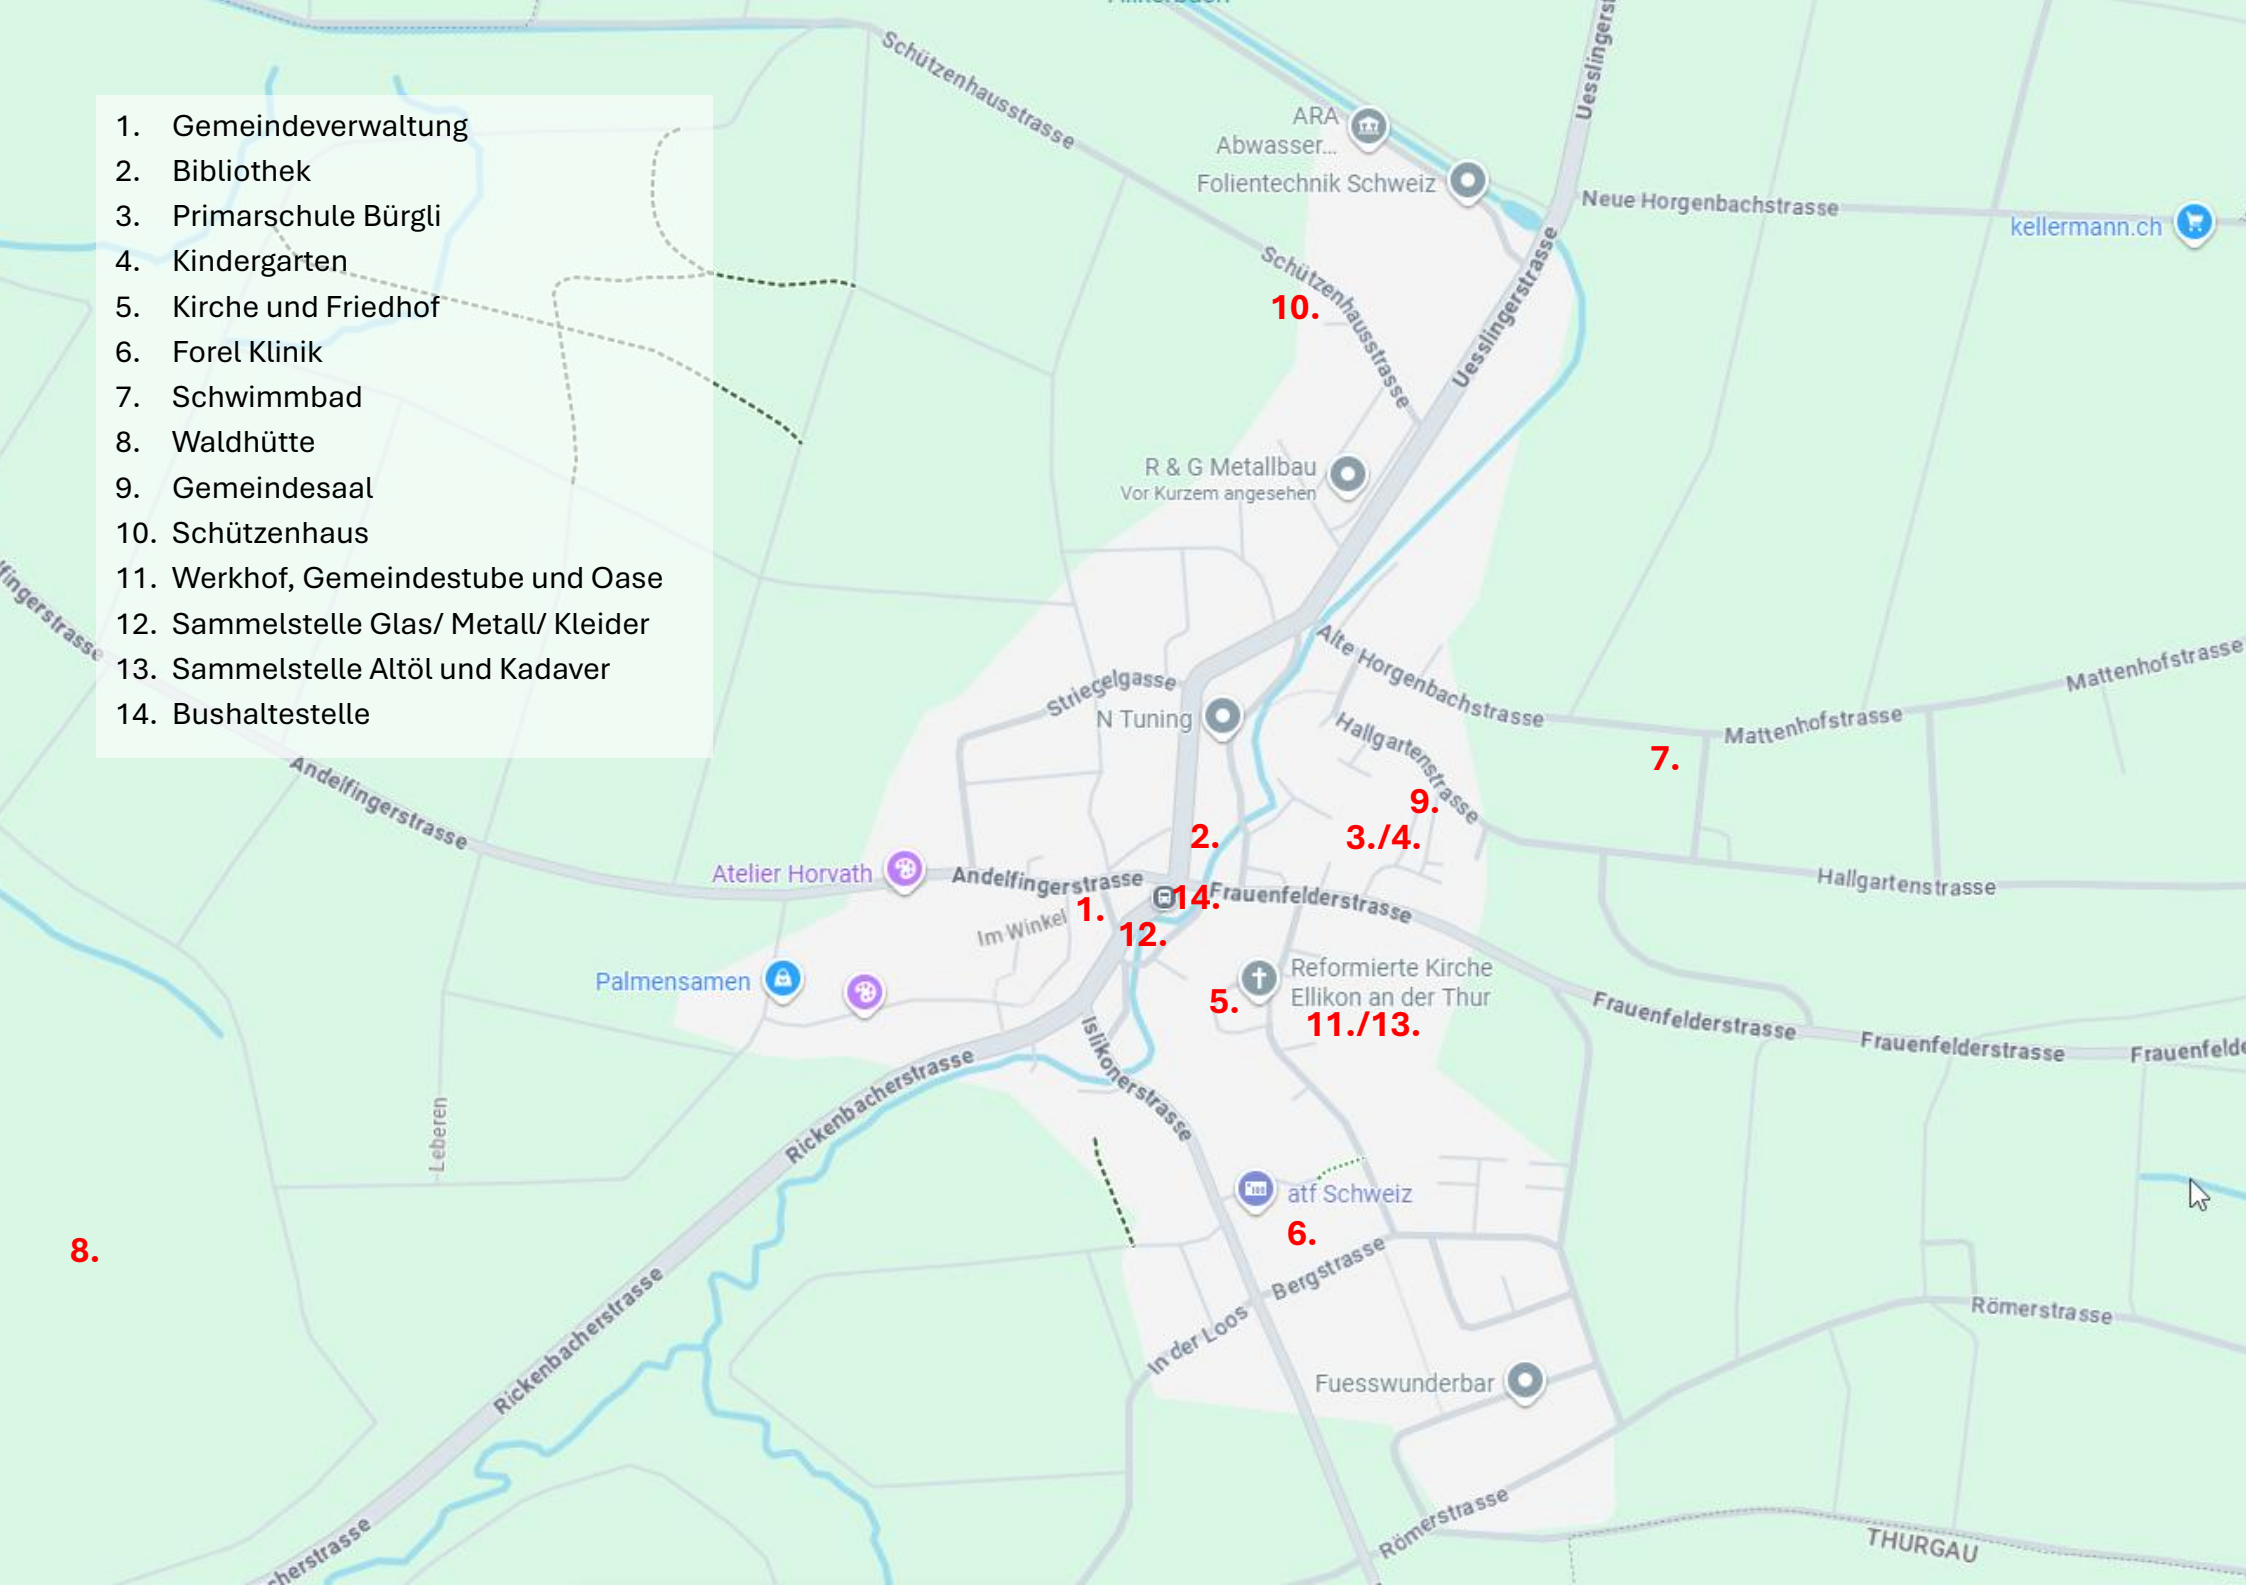

1. Gemeindeverwaltung
2. Bibliothek
3. Primarschule Bürgli
4. Kindergarten
5. Kirche und Friedhof
6. Forel Klinik
7. Schwimmbad
8. Waldhütte
9. Gemeindsaal
10. Schützenhaus
11. Werkhof, Gemeindestube und Oase
12. Sammelstelle Glas/ Metall/ Kleider
13. Sammelstelle Altöl und Kadaver
14. Bushaltestelle

8.

10.

7.

2.

3./4.

1.

12.

5.